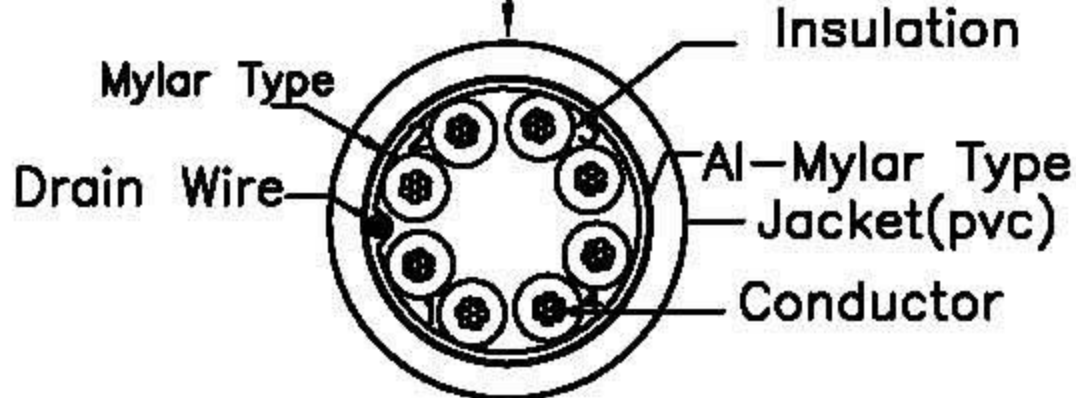

Datenblatt - Fiche technique - Data sheet

**21.15.0110**

ROLINE FTP-Patchkabel konf. Kat. 5e, grau, 10,0 m

Cordon ROLINE Cat.5e FTP, gris, 10,0 m

ROLINE FTP Patch Cord Cat.5e, grey, 10.0 m

RoHS COMPLIANT

DATE	REV.	REVISION	DRAFTING	CHECKED
	A/0			

Marking: **roline FTP CAT.5E PATCH ISO/IEC 11801 & EN 50288 ▲ 26AWGX4P TYPE CMX(UL) c(UL) CMH E164469-F3 (FP0570)**

orange 2 white/orange	green 3 white/green
blue 1 white/blue	brown 4 white/brown

PA/R	PINOUT		
	P1 (T568B)	WIRE	P2 (T568B)
1	1	WHT/ORG	1
	2	ORG	2
2	3	WHT/GRN	3
	6	GRN	6
3	4	BLU	4
	5	WHT/BLU	5
4	7	WHT/BRN	7
	8	BRN	8