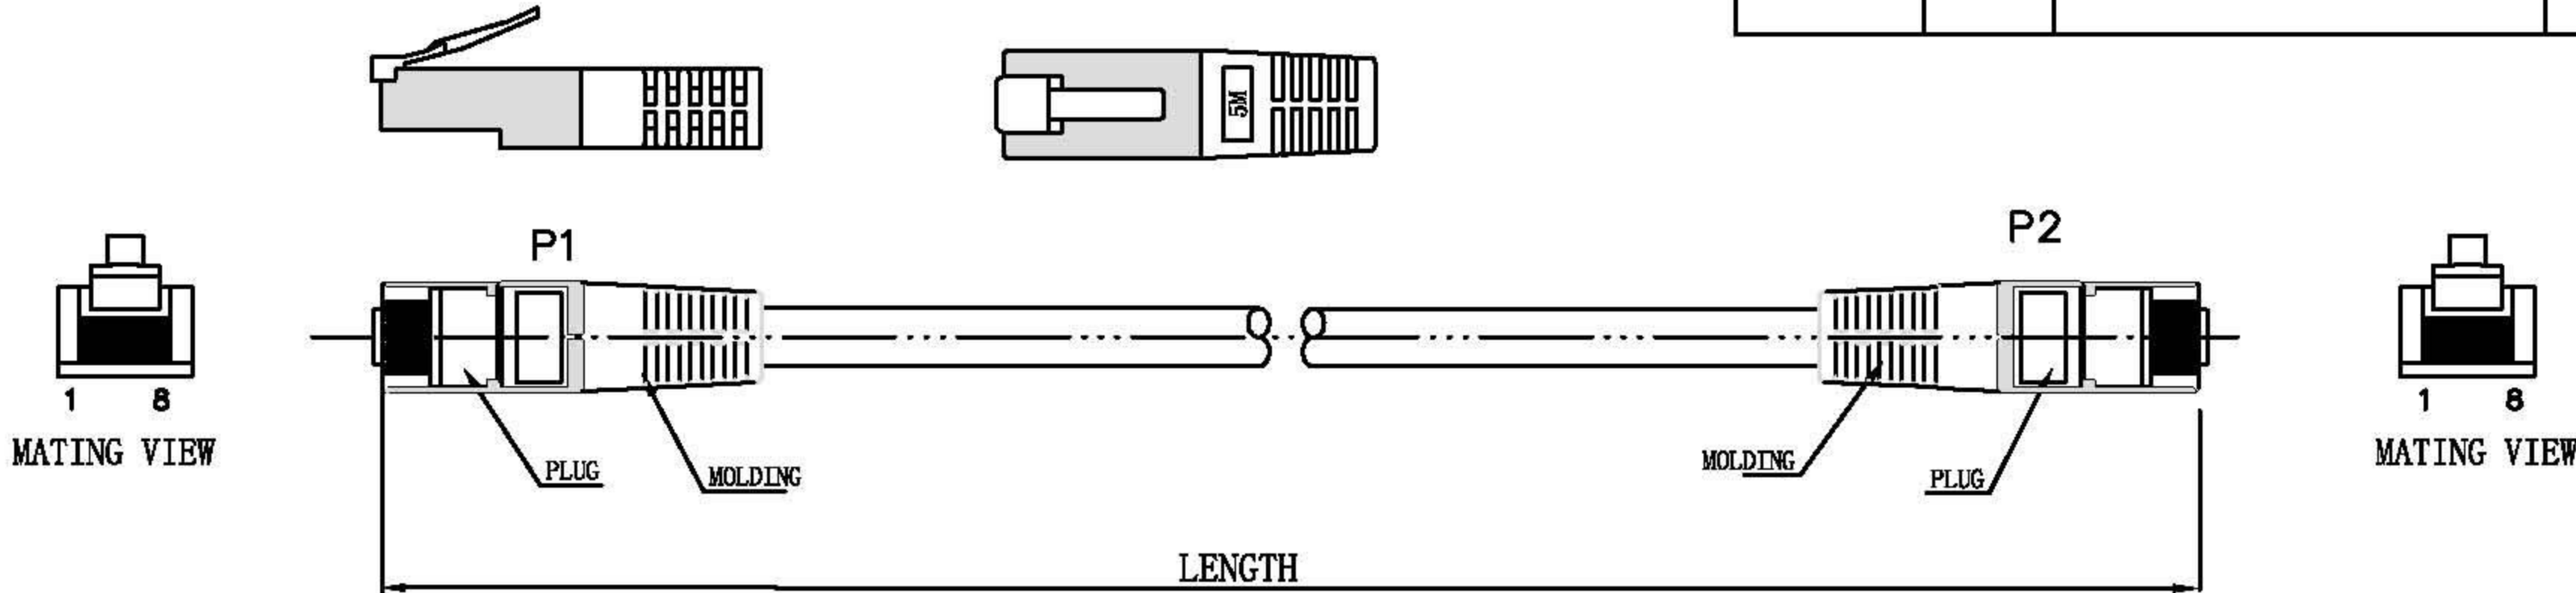

Datenblatt - Fiche technique - Data sheet

**21.15.0110**

ROLINE FTP-Patchkabel konf. Kat. 5e, grau, 10,0 m

Cordon ROLINE Cat.5e FTP, gris, 10,0 m

ROLINE FTP Patch Cord Cat.5e, grey, 10.0 m

RoHS COMPLIANT

DATE	REV.	REVISION	DRAFTING	CHECKED
	A/0			